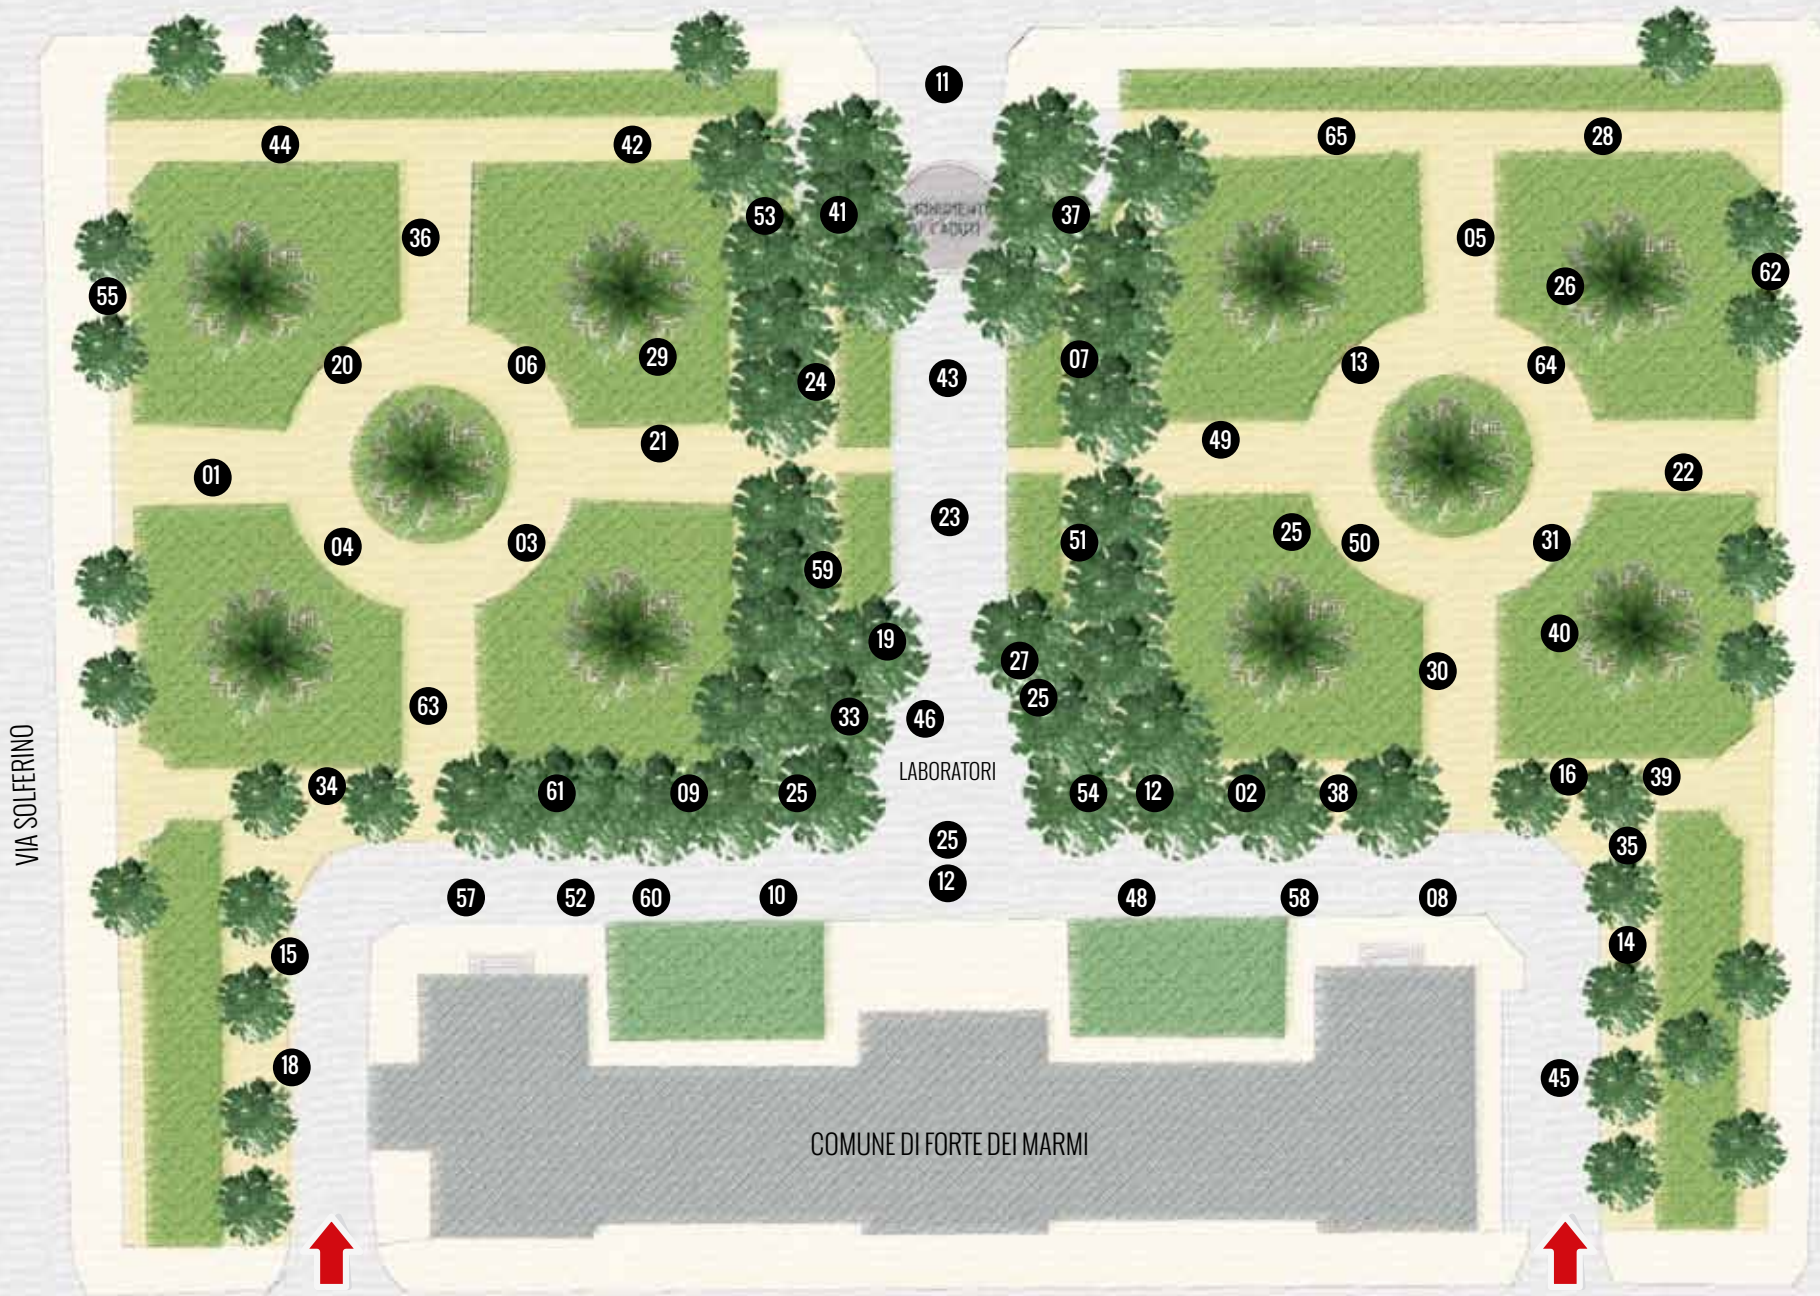

EVERGREENFORTE

19 / 20 / 21 GIUGNO 2015

VIA GIUSEPPE MAZZINI

INGRESSO
11
56
47
32

VIA SOLFERINO

VIA RISORGIMENTO

COMUNE DI FORTE DEI MARMI

LABORATORI

- Cesti
- Cucito creativo
- Mosaici
- Pittura su pietra lavica
- Tintura naturale delle stoffe
- Sculture

ORARIO

VENERDI 19 12:00 - 23:30
SABATO 20 10:00 - 23:30
DOMENICA 21 10:00 - 20:00

INGRESSO LIBERO
www.evergreenforte.org

INGRESSO

INGRESSO